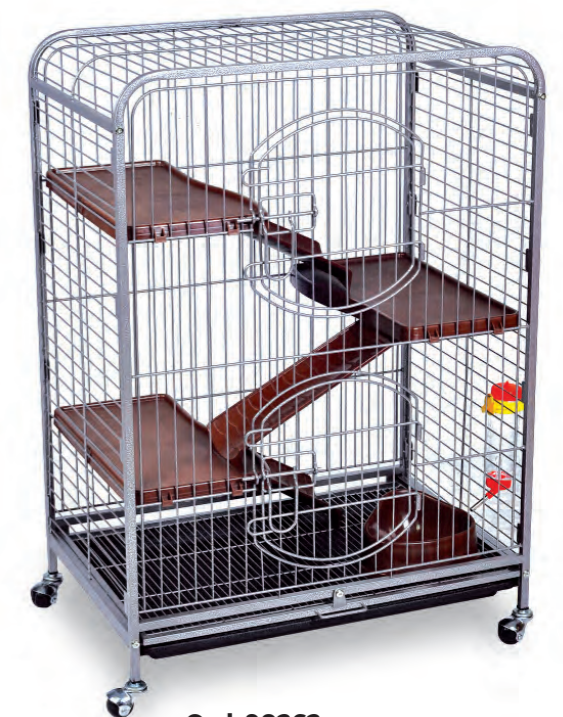

500 ml.

10 Ud.

Comedero hamster
Comedouro hamster

Cod. 90574

Plástico con enganches

10 Ud.

✦ cm: 15 x 9 x 4 h.

Transportines
Transportadora

Cod. 90570
Pequeño

6 Ud.

✦ cm: 17 x 12 x 13 cm.

Cod. 90571
Mediano

6 Ud.

✦ cm: 23 x 15 x 16 cm.

Cod. 90572
Grande

6 Ud.

4 Ud.
cm: 46 x 38 x 26 h.

Cod. 90651
Hamster n° 3

6 Ud.
cm: 34,5 x 28 x 34 h.

Cod. 90652
Hamster n° 4

6 Ud.
cm: 22 x 17 x 19 h.

Cod. 90649
Hamster n° 1

cm: 28 x 20 x 23 h.

Cod. 90650
Hamster n° 2

cm: 36 x 24 x 35 h.

Cod. 90261
Hamster n° 5

2 Ud.
cm: 61,5 x 47 x 45 h.

Cod. 90262
Hamster n° 6

cm: 64 x 43,5 x 92,5 h.

Cod. 90512
1 Departamento
1 Compartimento

✦ cm: 58 x 43 x 38 h.

Cod. 90513
1 Departamento con patas
1 Compartimento con pernas